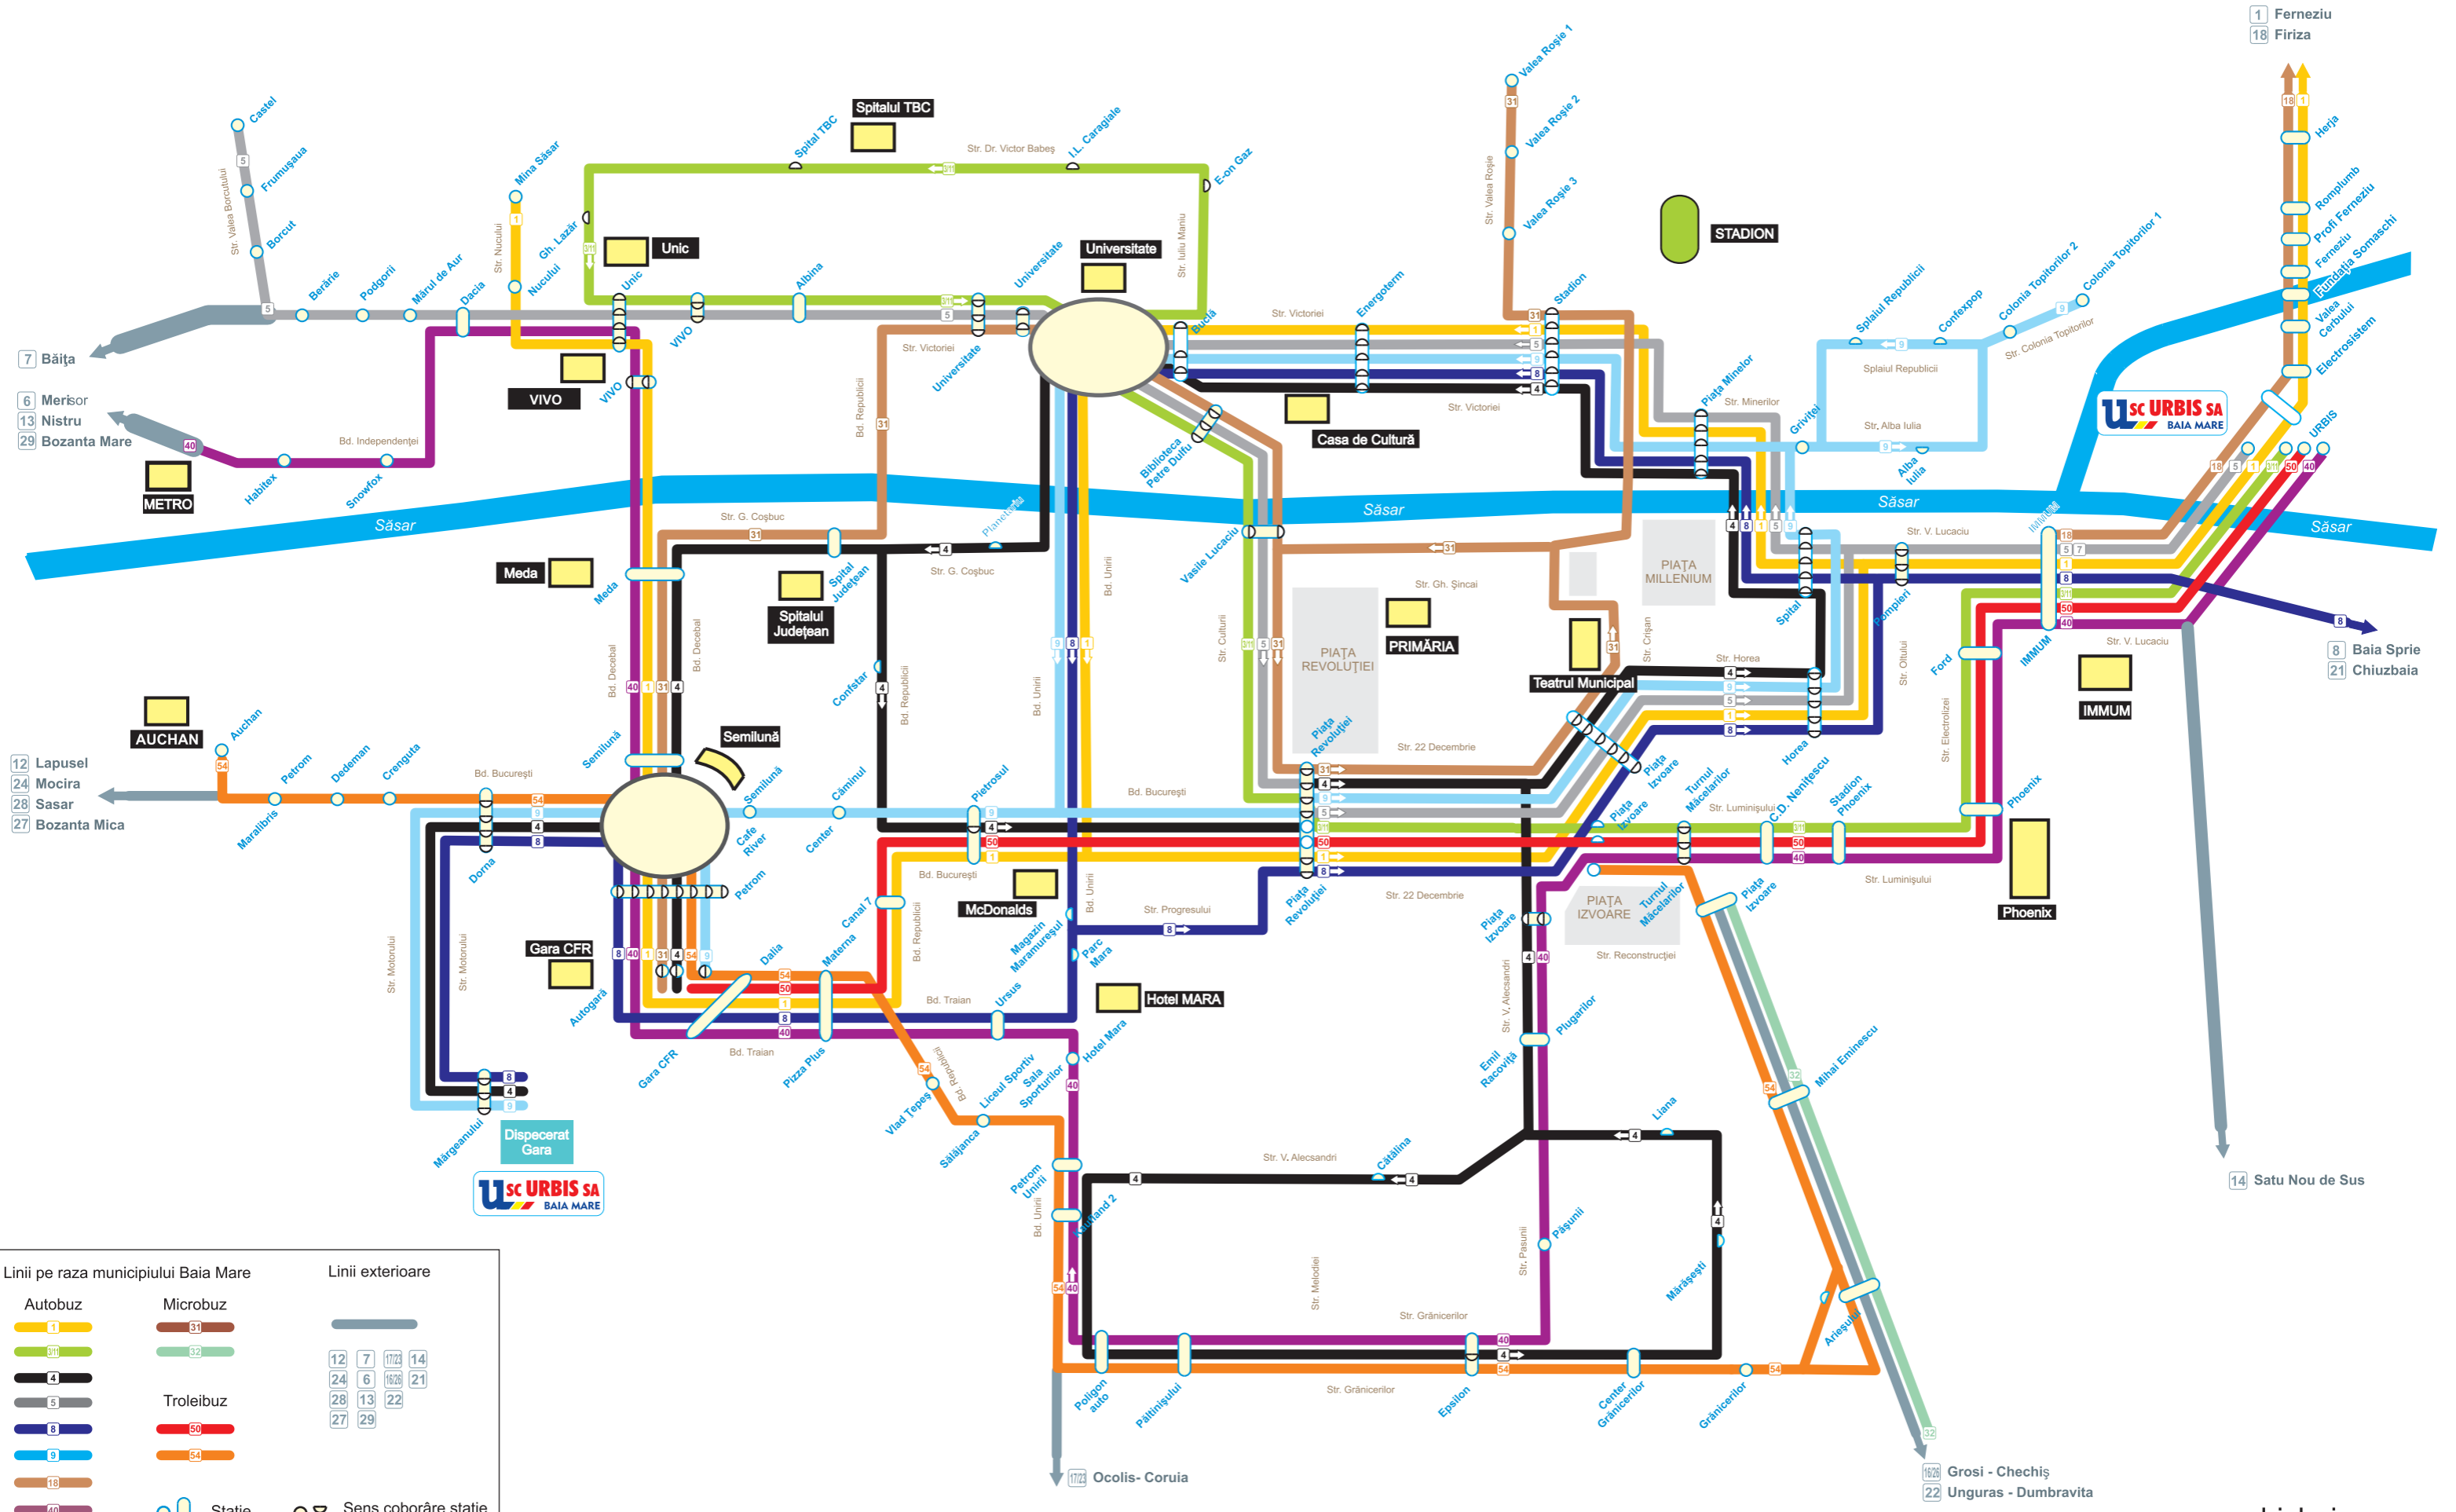

# Harta transport local - Municipiul Baia Mare

Linii pe raza municipiului Baia Mare		Linii exterioare
<b>Autobuz</b>	<b>Microbuz</b>	
1	31	12, 7, 1723, 14
311	32	24, 6, 1626, 21
4	<b>Troleibuz</b>	28, 13, 22
5	50	27, 29
8	54	
9		
16		
40		
○	○	○
○	◐	◐
Stație	Sens coborâre stație	